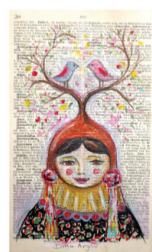

## ציורים מקוריים

ניתן להזמין מכל ציור, הדפס קנבס איכותי מוכן לתליה בגדלים הבאים:

100\$ או 30/40 סמ

300\$ או 50/70 סמ

500\$ או 100/70 סמ

**Pregnant woman**  
100\$

**Space dance**  
100\$

**Sisters**  
100\$

**Candy tree**  
100\$

**The lake**  
100\$

**Shakti**  
100\$

**Light tree**  
100\$

**Birches**  
100\$

**Circle**  
100\$

**Tree of life**  
70\$

**Growing**  
70\$

**Birch heart**  
70\$

**Birds on the head**  
100\$

**Lana**  
100\$

**Baba Yaga**  
100\$

**Fortune birds**  
100/70 cm  
1150\$

**Wedding**  
100/150 cm  
1500\$

**Trust the horse**  
100/150 cm  
1500\$

**Bunny**  
30/40 cm  
500\$

**Red head girl**  
50/50 cm  
850\$

**Family of flowers**  
100/90 cm  
1200\$

**Couple under pink trees**  
60/80 cm  
950\$

**Black magic woman**  
60/80 cm  
1400\$

**Dancers**  
130/100 cm  
1300\$