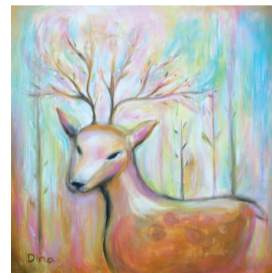

## הדפסי קנבס

ניתן להזמין מכל ציור, הדפס קנבס איכותי מוכן לתליה בגדלים הבאים:  
 100\$ סמ 35/35 או 30/40  
 300\$ סמ 60/60 או 50/70  
 500\$ סמ 85/85 או 100/70

## ציורים מקוריים

**Girl Fox & Moon**  
160\$

**Black cat White cat**  
100\$

**Green hair girl**  
60/80 cm  
900\$

**The Dreamer**  
100/70 cm  
1100\$

**Caesarea**  
60/80 cm  
900\$

**Woman in Red**  
100\$

**Sweden**  
100\$

**Deer**  
60/60 cm  
850\$

**Mermaid**  
100/30 cm  
950\$

**Venus**  
50/50 cm  
800\$

**Landscape with clouds**  
60/80 cm 1000\$

**The Field**  
60/80 cm  
1000\$

**Cat and Bird**  
30/30 cm  
300\$